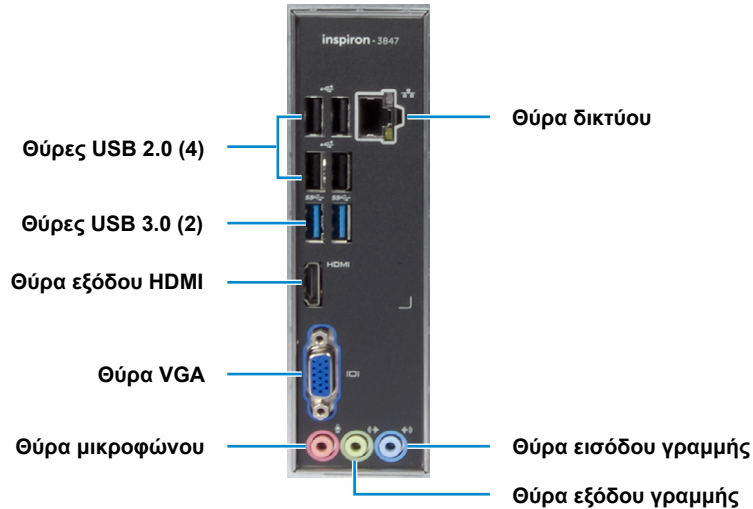

Κρίκοι λουκέτου

Προσαρτούν τυπικό λουκέτο που αποτρέπει την ανεξουσιοδότητη πρόσβαση τρίτων στο εσωτερικό του υπολογιστή σας.

Πίσω πλαίσιο

Μπροστινή όψη

Πίσω όψη

Πίσω πλαίσιο

Θύρες USB 2.0 (4)

Συνδέστε περιφερειακά όπως συσκευές αποθήκευσης, εκτυπωτές και ούτω καθεξής. Παρέχει ταχύτητες μεταφοράς δεδομένων έως και 480 Mbps.

Θύρες USB 3.0 (2)

Συνδέστε περιφερειακά όπως συσκευές αποθήκευσης, εκτυπωτές και ούτω καθεξής. Παρέχει ταχύτητες μεταφοράς δεδομένων έως και 5 Gbps.

Θύρα εξόδου HDMI

Συνδέστε συσκευές στις οποίες είναι ενεργοποιημένη η δυνατότητα εξόδου HDMI. Παρέχει έξοδο βίντεο και ήχου.

Θύρα VGA

Συνδέστε εξωτερική οθόνη ή βιντεοπροβολέα.

Θύρα μικροφώνου

Συνδέστε εξωτερικό μικρόφωνο για να έχετε είσοδο ήχου.

Θύρα δικτύου

Συνδέστε καλώδιο Ethernet (RJ45) από δρομολογητή ή ευρυζωνικό μόντεμ για πρόσβαση σε δίκτυο ή στο Ίντερνετ.

Οι δύο λυχνίες δίπλα στον σύνδεσμο υποδεικνύουν την κατάσταση συνδετικότητας και τη δραστηριότητα του δικτύου.

Θύρα εισόδου γραμμής

Συνδέστε συσκευές εγγραφής ή αναπαραγωγής, π.χ. μικρόφωνο ή συσκευή αναπαραγωγής CD.