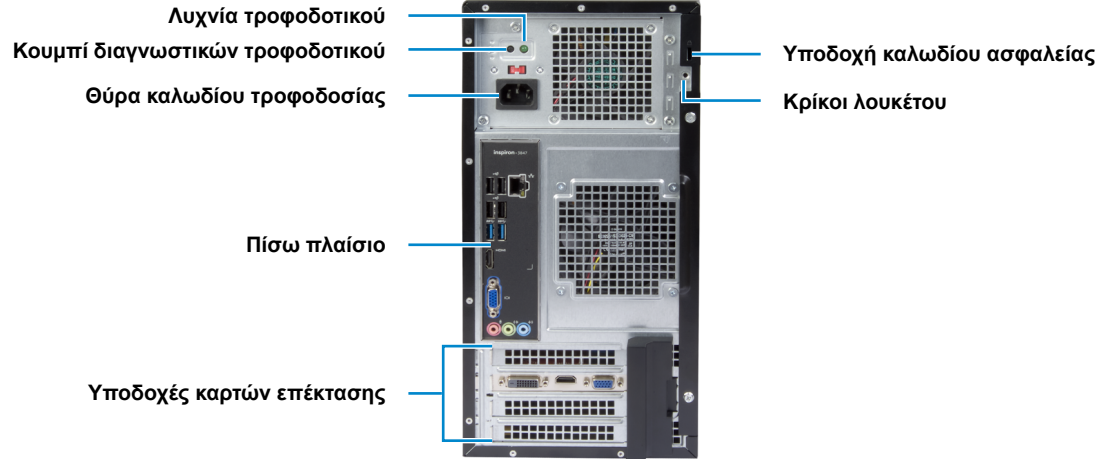

Λυχνία δραστηριότητας σκληρού δίσκου

Ανάβει όταν ο υπολογιστής εκτελεί ανάγνωση ή εγγραφή στον σκληρό δίσκο.

Μπροστινή όψη

Πίσω όψη

Πίσω πλαίσιο

Πίσω όψη

Λυχνία τροφοδοτικού

Υποδεικνύει τη διαθεσιμότητα ισχύος του τροφοδοτικού.

Κρίκοι λουκέτου

Προσαρτούν τυπικό λουκέτο που αποτρέπει την ανεξουσιοδότητη πρόσβαση τρίτων στο εσωτερικό του υπολογιστή σας.

Πίσω πλαίσιο

Μπροστινή όψη

Πίσω όψη

Πίσω πλαίσιο

Θύρες USB 2.0 (4)

Συνδέστε περιφερειακά όπως συσκευές αποθήκευσης, εκτυπωτές και ούτω καθεξής. Παρέχει ταχύτητες μεταφοράς δεδομένων έως και 480 Mbps.