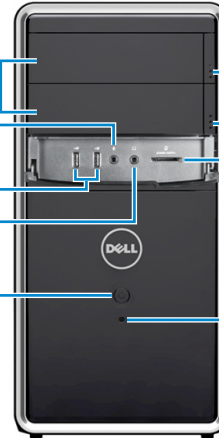

Μπροστινή όψη

Κάλυμμα μονάδας οπτικού δίσκου

Θύρα μικροφώνου

Θύρες USB 2.0 (2)

Θύρα ακουστικών

Κουμπί τροφοδοσίας

Κουμπί εξαγωγής δίσκων στη μονάδα οπτικού δίσκου

Μονάδα ανάγνωσης καρτών πολυμέσων

Λυχνία δραστηριότητας σκληρού δίσκου

Κάλυμμα μονάδας οπτικού δίσκου

Καλύπτει τη μονάδα (ή τις μονάδες) οπτικού δίσκου.

Θύρα μικροφώνου

Συνδέστε εξωτερικό μικρόφωνο για να έχετε είσοδο ήχου.

Θύρες USB 2.0 (2)

Συνδέστε περιφερειακά όπως συσκευές αποθήκευσης, εκτυπωτές και ούτω καθεξής. Παρέχει ταχύτητες μεταφοράς δεδομένων έως και 480 Mb/s.

Θύρα ακουστικών

Συνδέστε ακουστικό, κεφαλοσυσκευή (σύνθετη συσκευή ακουστικού και μικροφώνου) ή ηχεία.

Κουμπί τροφοδοσίας

Πιέστε το για να ενεργοποιήσετε τον υπολογιστή αν είναι απενεργοποιημένος ή σε κατάσταση αναστολής λειτουργίας.

Πιέστε το για να θέσετε τον υπολογιστή σε κατάσταση αναστολής λειτουργίας αν είναι ενεργοποιημένος.

Πιέστε το παρατεταμένα επί 10 δευτερόλεπτα για να επιβάλετε τον τερματισμό λειτουργίας του υπολογιστή.

ΣΗΜΕΙΩΣΗ: Μπορείτε να εξατομικεύσετε τη συμπεριφορά του κουμπιού τροφοδοσίας με τη δυνατότητα Power Options (Επιλογές παροχής ενέργειας). Για περισσότερες πληροφορίες, ανατρέξτε στην ενότητα **Εγώ και η Dell μου** στην ιστοσελίδα dell.com/support.

Κουμπί εξαγωγής δίσκων στη μονάδα οπτικού δίσκου

Πιέστε το για να ανοίξετε ή να κλείσετε το συρτάρι της μονάδας οπτικού δίσκου.

Μονάδα ανάγνωσης καρτών πολυμέσων

Εκτελεί ανάγνωση και εγγραφή σε κάρτες πολυμέσων.

Λυχνία δραστηριότητας σκληρού δίσκου

Ανάβει όταν ο υπολογιστής εκτελεί ανάγνωση ή εγγραφή στον σκληρό δίσκο.